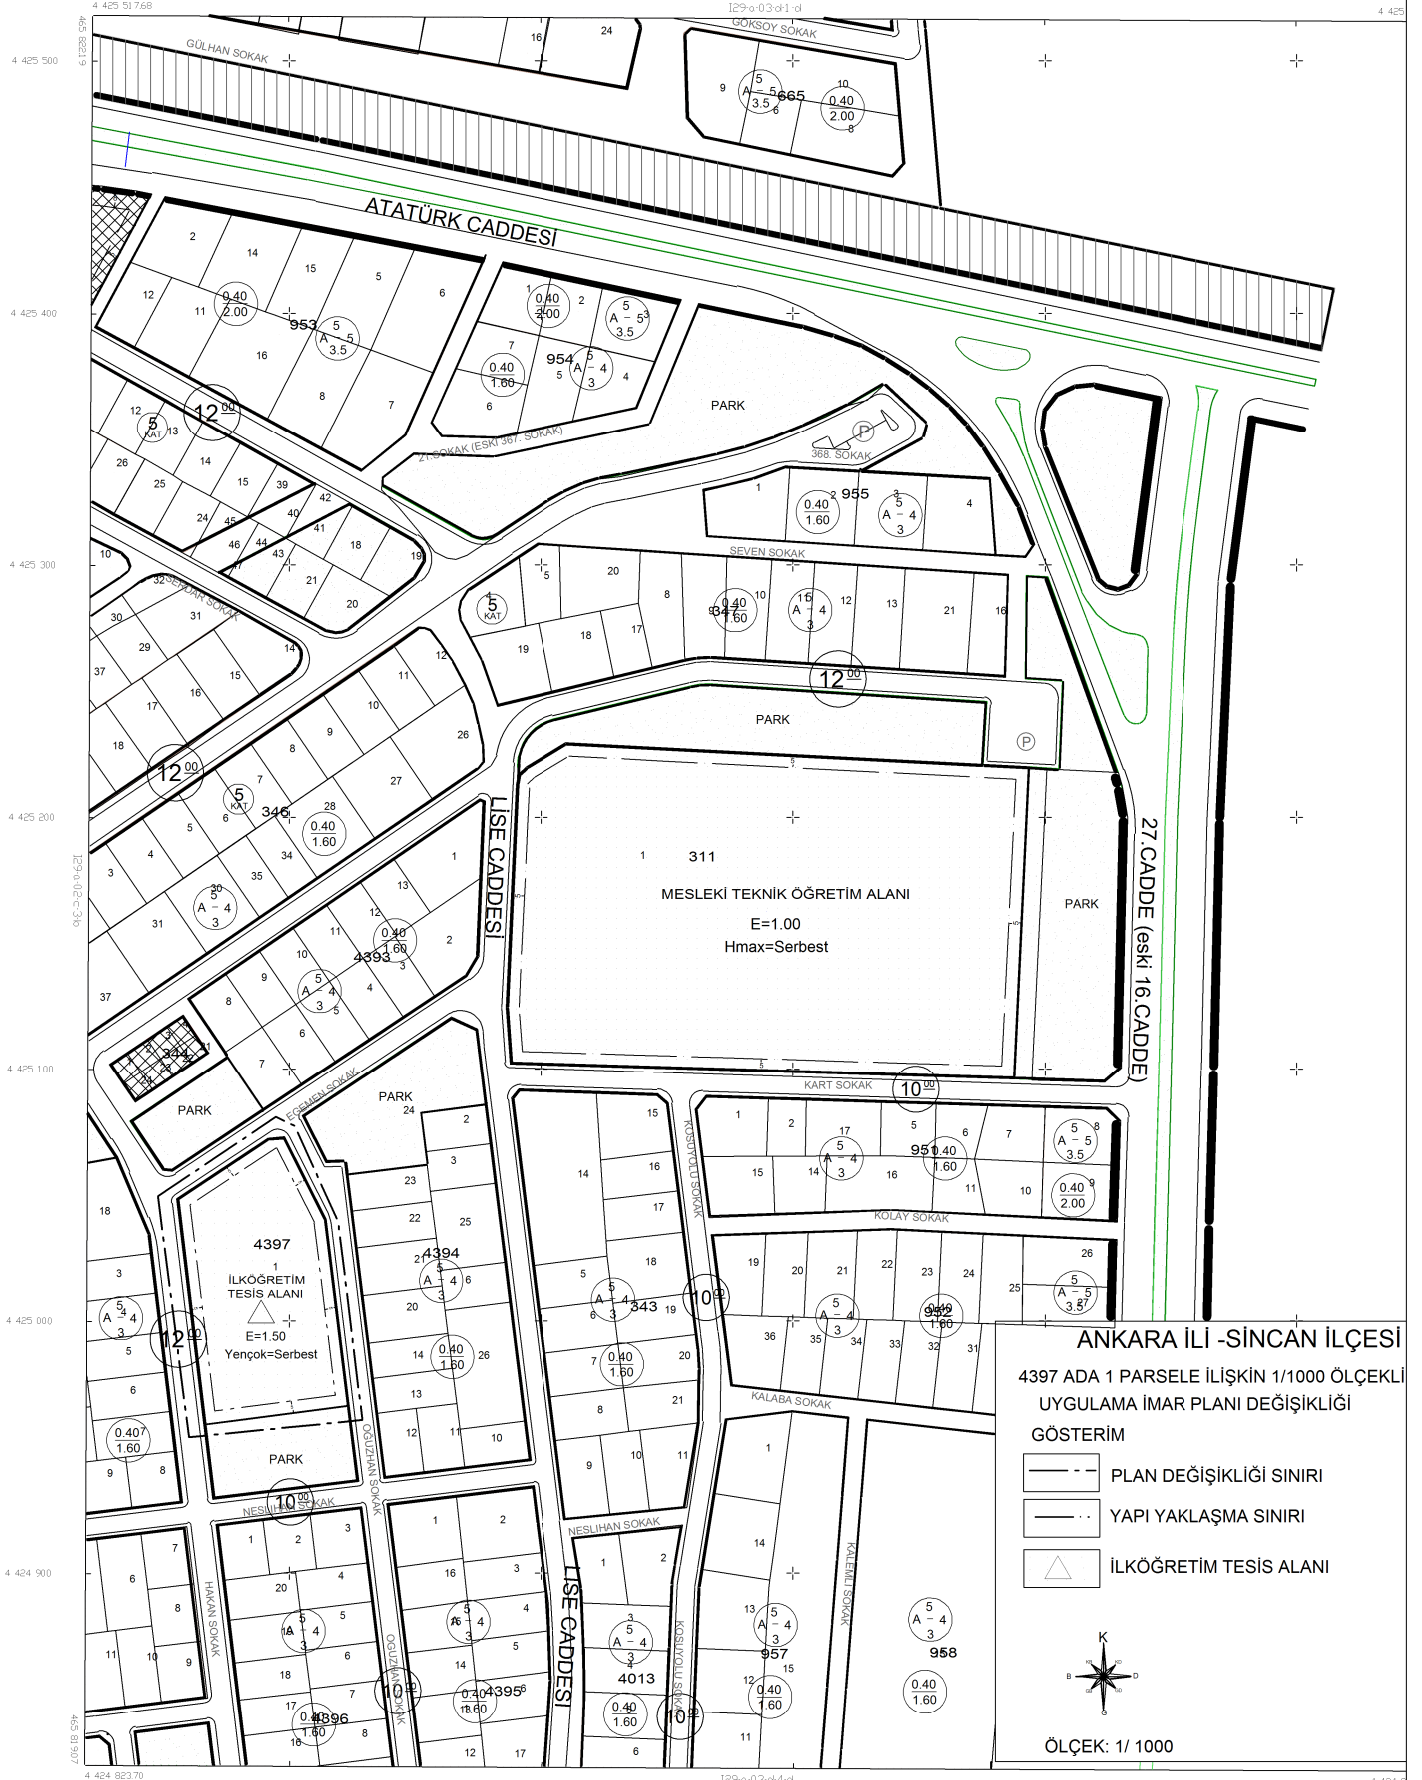

0
129-a-03-d-4-a

ANKARA İLİ -SİNCAN İLÇESİ

4397 ADA 1 PARSELE İLİŞKİN 1/1000 ÖLÇEKLİ
UYGULAMA İMAR PLANI DEĞİŞİKLİĞİ

GÖSTERİM

- PLAN DEĞİŞİKLİĞİ SINIRI
- YAPI YAKLAŞMA SINIRI
- İLKÖĞRETİM TESİS ALANI

ÖLÇEK: 1/ 1000