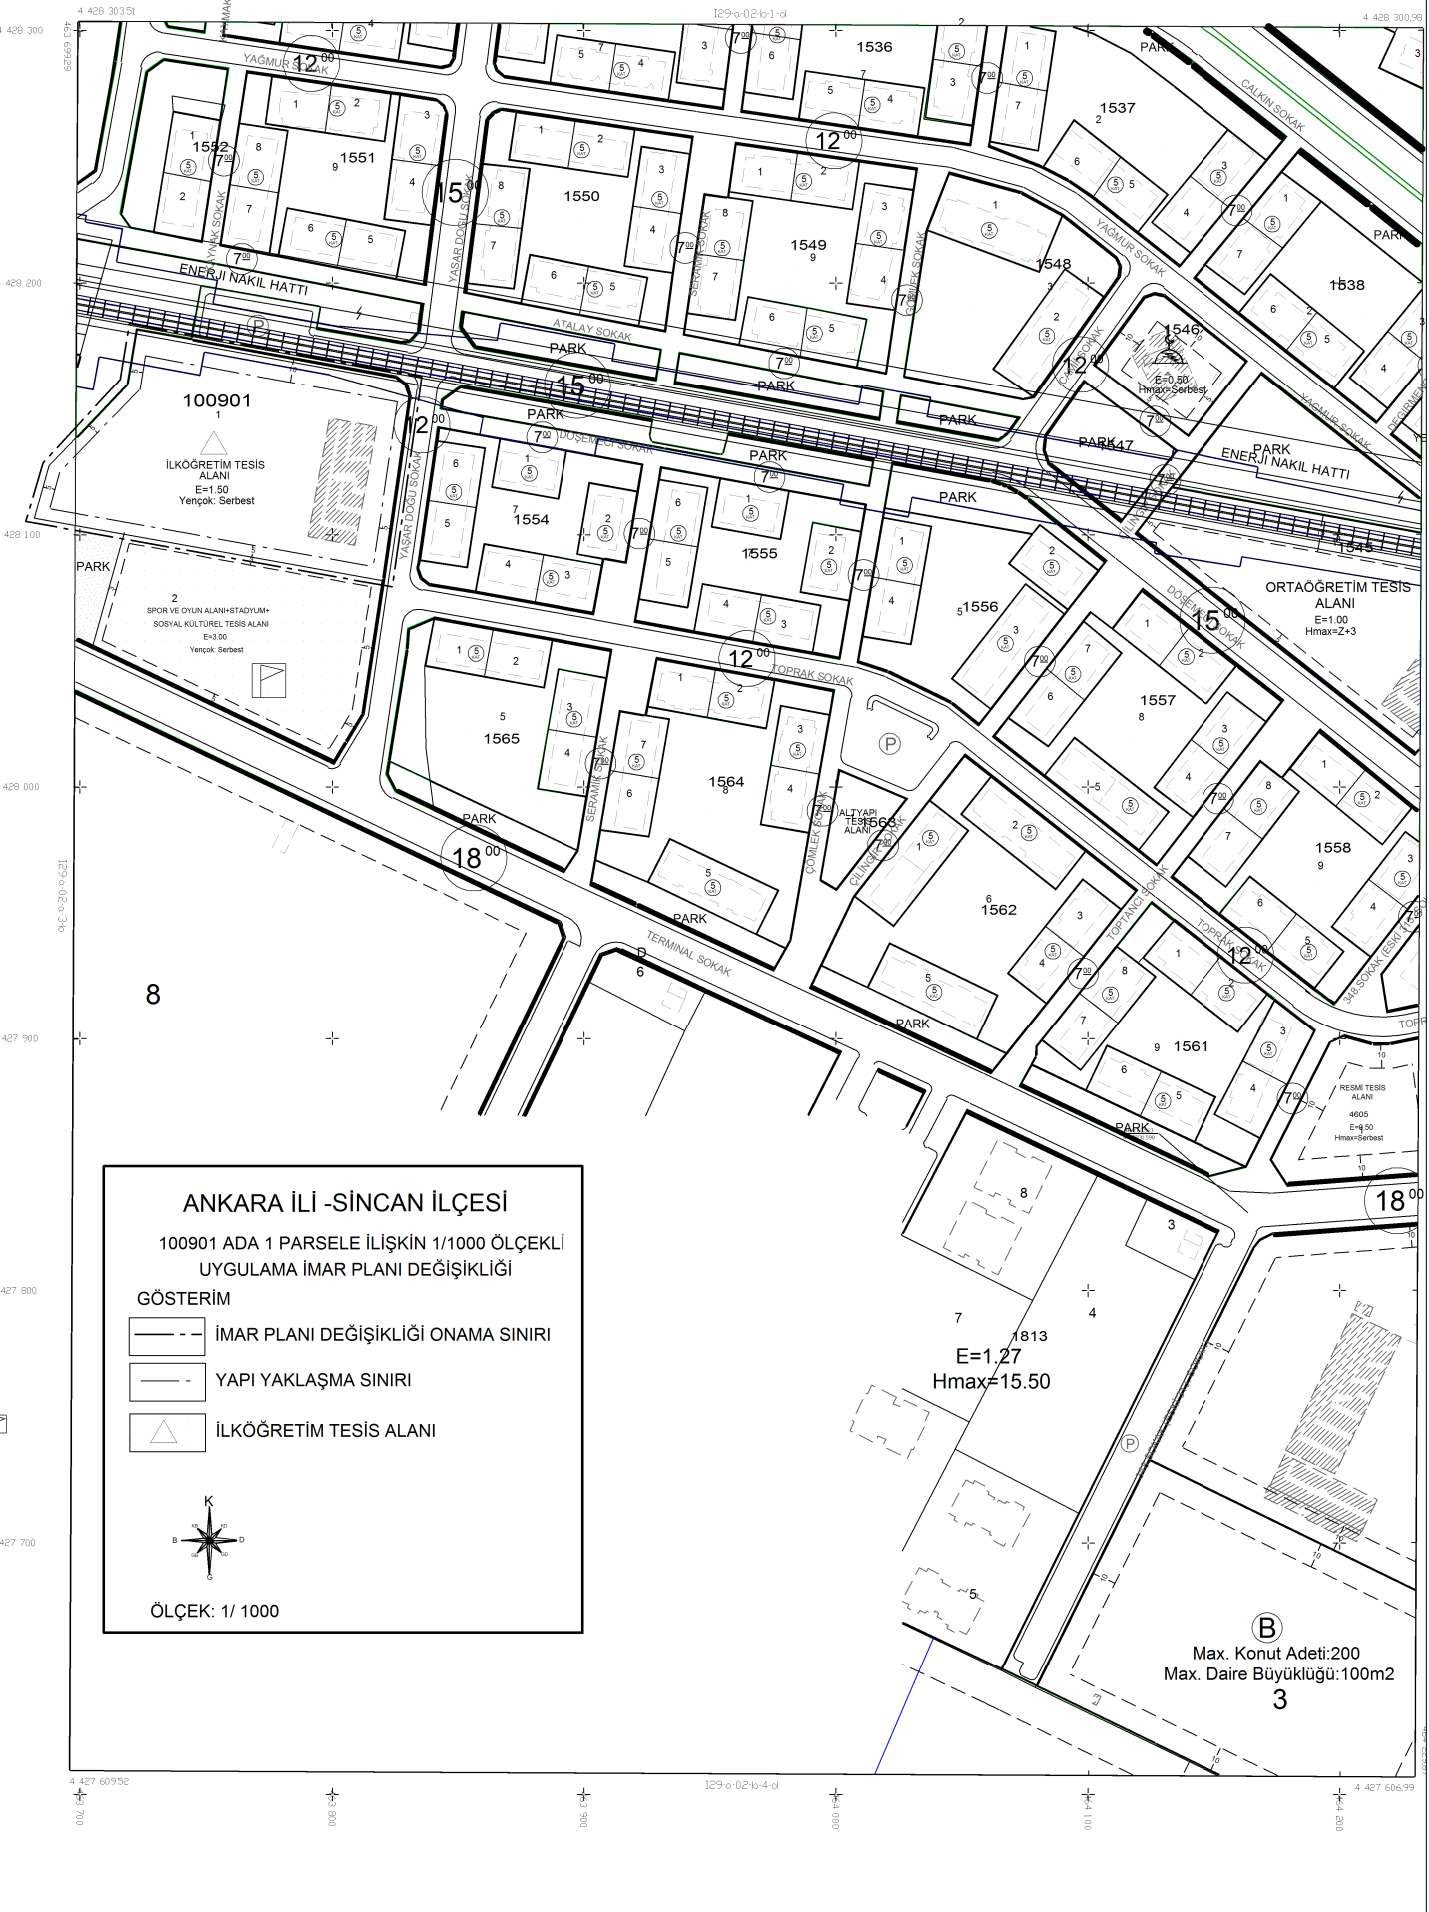

1	2	3	4	5
1	2	3	4	5
1	2	3	4	5
1	2	3	4	5
1	2	3	4	5

ANKARA İLİ - SINCAN İLÇESİ

100901 ADA 1 PARSELE İLİŞKİN 1/1000 ÖLÇEKLİ UYGULAMA İMAR PLANI DEĞİŞİKLİĞİ

GÖSTERİM

-  İMAR PLANI DEĞİŞİKLİĞİ ONAMA SINIRI
-  YAPI YAKLAŞMA SINIRI
-  İLKÖĞRETİM TESİS ALANI

ÖLÇEK: 1/ 1000

Max. Konut Adeti:200
Max. Daire Büyüklüğü:100m2
3